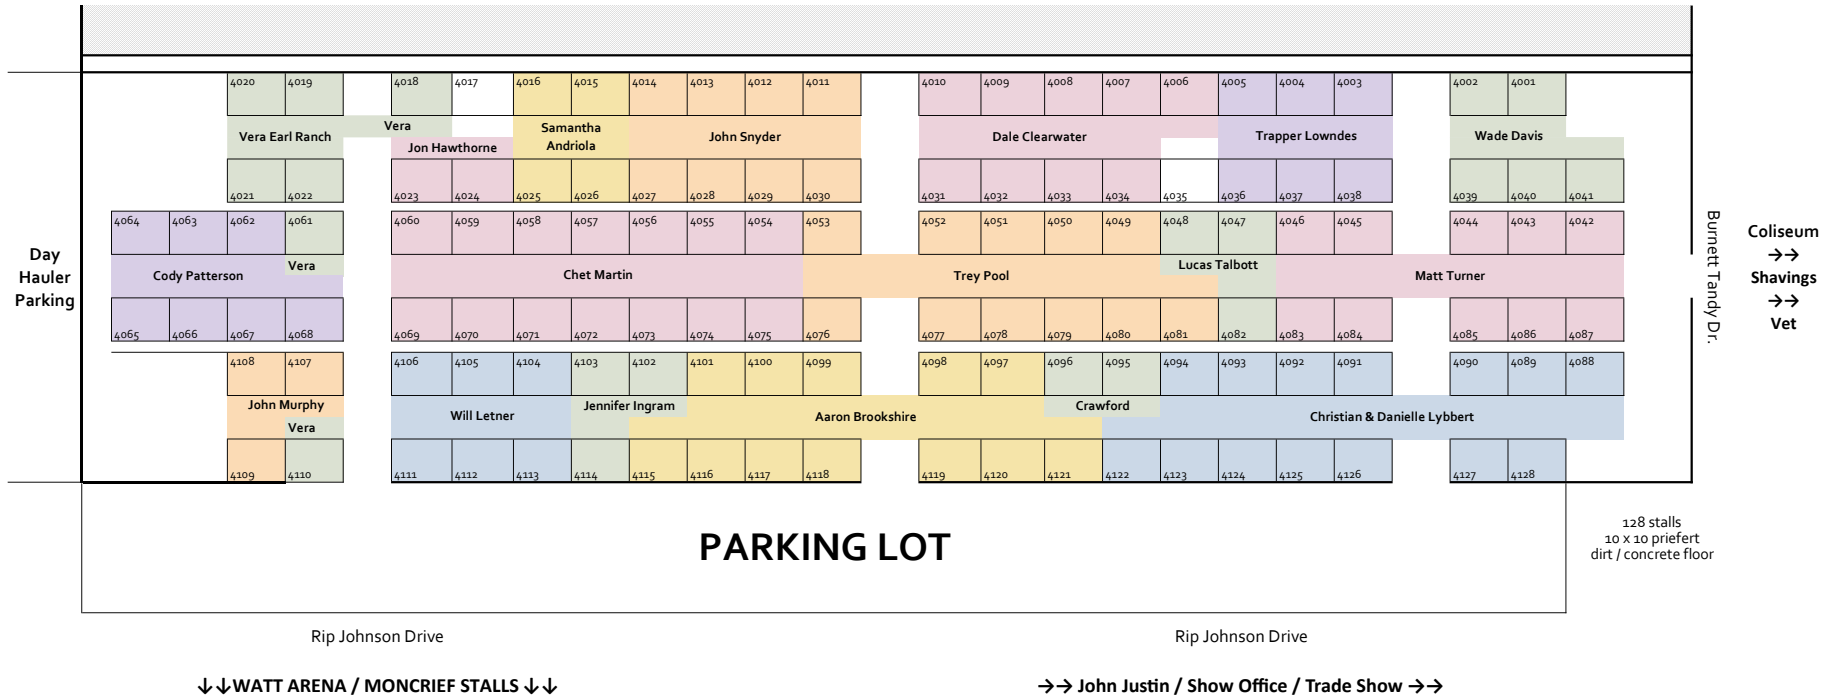

Storage	5010	5009	5008	5007	5006	5005	5004	5003	5002	5001	
Sunni McCormick					Trevor Carter						
5011	5012	5013	5014	5015	5016	5017	5018	5019	5020	5021	5022

Watt Arena →→

5034	5033	5032	5031	5030	5029	5028	5027	5026	5025	5024	5023
John Swales				Cornforth		Kyle Noyce					
5059	5060	5061	5062	5063	5064	5065	5066	5067	5068	5069	5070
5082	5081	5080	5079	5078	5077	5076	5075	5074	5073	5072	5071
Sarah Wolfs		Mathison Swales		Massimo Garlanda			Clint Swales			Telford	
5107	5108	5109	5110	5111	5112	5113	5114	5115	5116	5117	5118
5130	5129	5128	5127	5126	5125	5124	5123	5122	5121	5120	5119
Wes Housler						Jake Telford					
5155	5156	5157	5158	5159	5160	5161	5162	5163	5164	5165	5166
5178	5177	5176	5175	5174	5173	5172	5171	5170	5169	5168	5167
Brad Lund						Kyle Noyce		Jake Gorrell			
5203	5204	5205	5206	5207	5208	5209	5210	5211	5212	5213	5214
5226	5225	5224	5223	5222	5221	5220	5219	5218	5217	5216	5215
Gusti Buerger				C. Rice		Gorrell		Russell Akin		Myles Brown	
5251	5252	5253	5254	5255	5256	5257	5258	5259	5260	5261	5262

Ramp down to Watt Arena

Exercise Arena

John Justin
 ↑
 Show
 Office
 ↑
 Trade
 Show
 ↑
 Practice
 Pen

Watt Arena

Cattle Barn 4

Cattle Barn 3

Cattle Barn 2

- Coliseum →→
- Shavings →→
- Vet →→