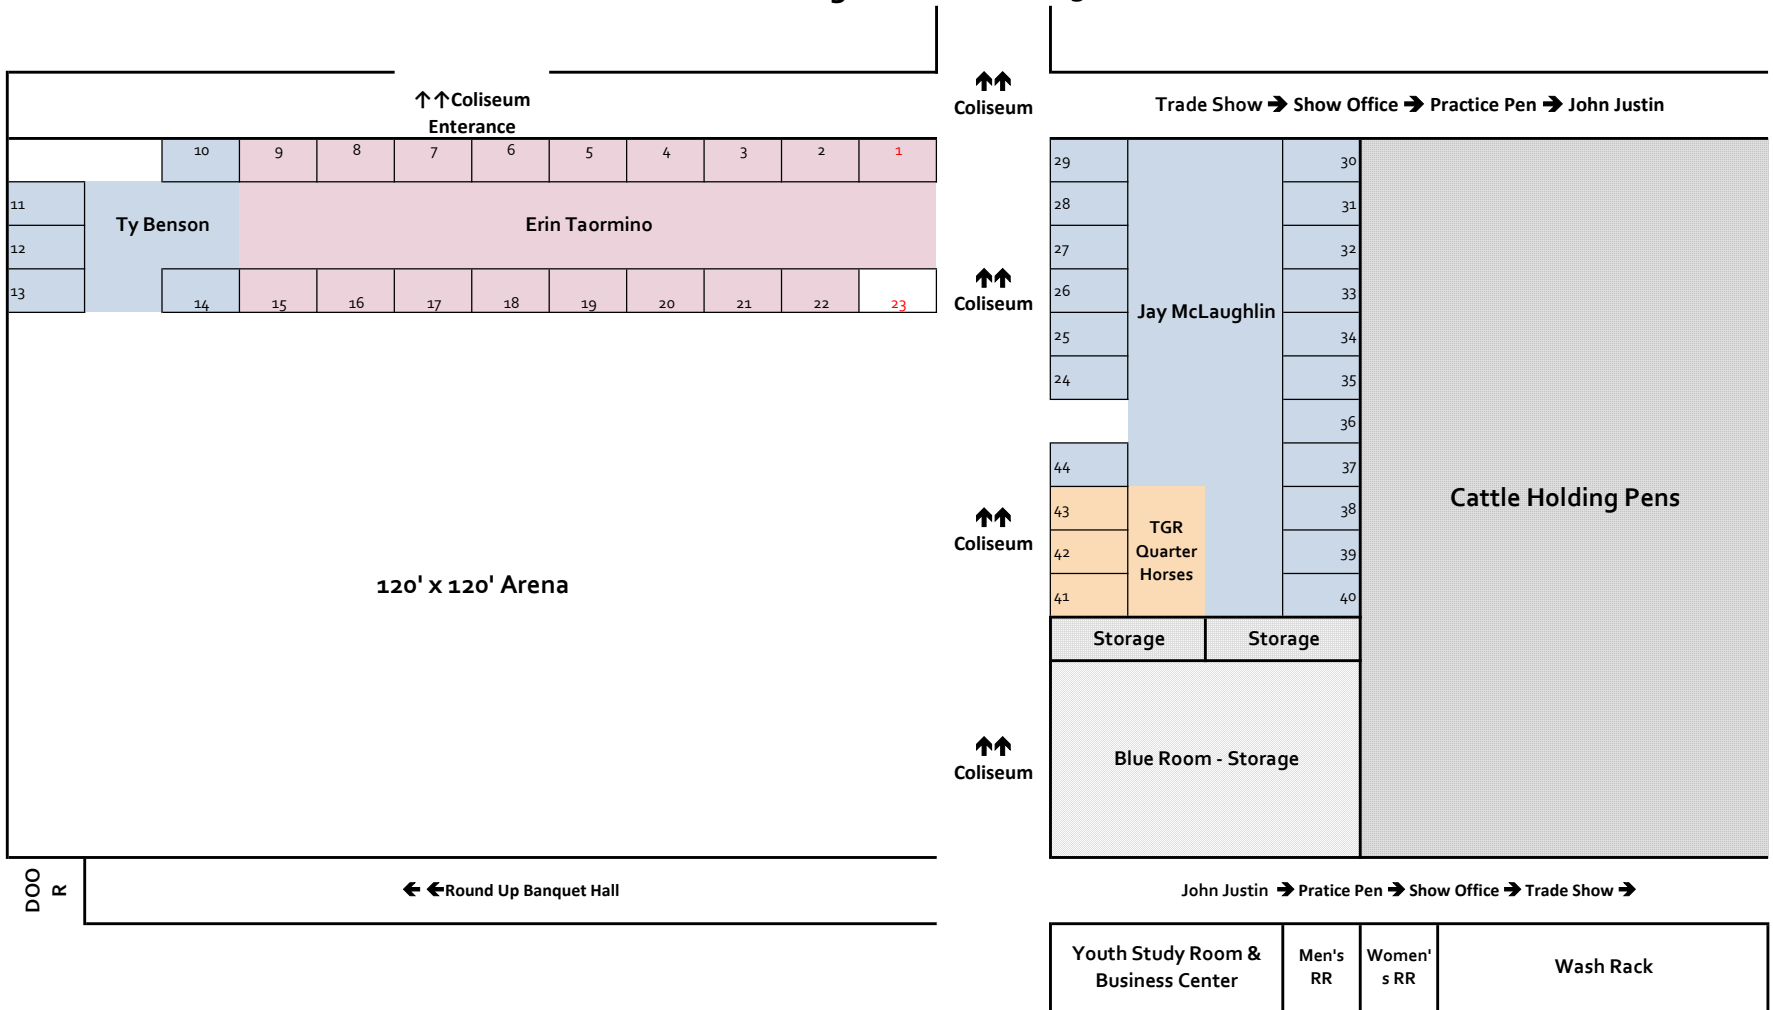

Richardson Bass Barn

Richardson Bass Barn

Burnett Building - Stall Area 1

Door				Door				
512	Barkemeyer	Wash Racks		575	576	577	578	579
511		Mark Sigler						
510	Grimshaw	513	534	Mark Sigler	535	552	Mark Sigler	581
509		514	533		536	551		574
508	Barry Spinweber	515	532	Jason Grimshaw	537	550	Mark Sigler	583
507		516	531		538	549		571
506	Trent Pedersen	517	530	Brad Barkemeyer	539	548	Mark Sigler	585
505		518	529		540	547		570
504	Trent Pedersen	519	528	Brad Barkemeyer	541	546	Mark Sigler	587
503		520	527		542	545		569
502	Trent Pedersen	521	526	Brad Barkemeyer	543	544	Mark Sigler	589
501		522	525		Storage			566
500	Trent Pedersen	523	524	Brad Barkemeyer	Storage		Mark Sigler	591
		523	524		Storage			563

← Coliseum ← Round Up Banquet Hall ← Vet Office

Trade Show → Show Office → Practice Pen → John Justin

Door

Burnett Building - Stall Area 2 & 3

Burnett Barn - Stall Area 5

Burnett Building - Stall Area 6

Moncrief Barn

Centennial Room	Storage	Storage	Lobby
		Men's RR	Women's RR

← Coliseum ← RoundUp Banquet Hall ← Vet Office

5046	5045	5044	5043	5042	5041	5040	5039	5038	5037	5036	5035
Chris & Sarah Dawson											
5047	5048	5049	5050	5051	5052	5053	5054	5055	5056	5057	5058
5094	5093	5092	5091	5090	5089	5088	5087	5086	5085	5084	5083
Chris & Sarah Dawson						Richard Winters					
5095	5096	5097	5098	5099	5100	5101	5102	5103	5104	5105	5106
5142	5141	5140	5139	5138	5137	5136	5135	5134	5133	5132	5131
Chris & Sarah Dawson						Matt Koch					
5143	5144	5145	5146	5147	5148	5149	5150	5151	5152	5153	5154
5190	5189	5188	5187	5186	5185	5184	5183	5182	5181	5180	5179
Clay Volmer											
5191	5192	5193	5194	5195	5196	5197	5198	5199	5200	5201	5202
5238	5237	5236	5235	5234	5233	5232	5231	5230	5229	5228	5227
Volmer	Dawson	E. Grady									
Waddell	Stevenso	Douglas	Jamie Olson								
5239	5240	5241	5242	5243	5244	5245	5246	5247	5248	5249	5250
Wash Racks											