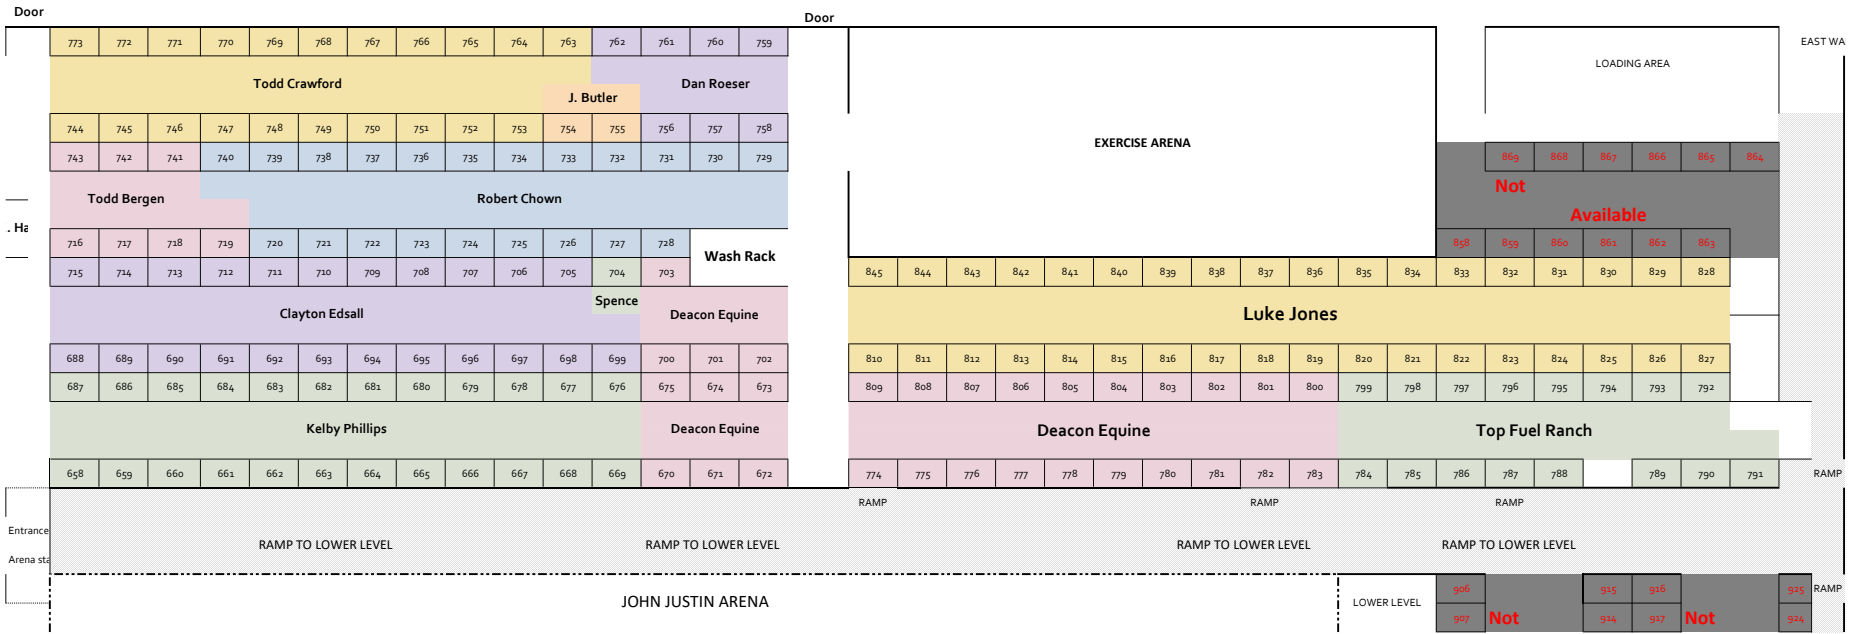

Richardson Bass Barn

Richardson Bass Barn

Burnett Building - Stall Area 1

Door				Door				
512	Barkemeyer	Wash Racks		575	576	577	578	579
511		Mark Sigler						
510	Grimshaw	513	534	Mark Sigler	535	552	Mark Sigler	581
509		514	533		536	551		574
508	Barry Spinweber	515	532	Jason Grimshaw	537	550	Mark Sigler	583
507		516	531		538	549		571
506	Trent Pedersen	517	530	Brad Barkemeyer	539	548	Mark Sigler	585
505		518	529		540	547		570
504	Trent Pedersen	519	528	Brad Barkemeyer	541	546	Mark Sigler	587
503		520	527		542	545		569
502	Trent Pedersen	521	526	Brad Barkemeyer	543	544	Mark Sigler	589
501		522	525		Storage			566
500	Trent Pedersen	523	524	Brad Barkemeyer	Storage		Mark Sigler	591
		523	524		Storage			563

← Coliseum ← Round Up Banquet Hall ← Vet Office

Trade Show → Show Office → Practice Pen → John Justin

Door

Burnett Building - Stall Area 2 & 3

Burnett Barn - Stall Area 5

Burnett Building - Stall Area 6

Moncrief Barn

Centennial Room	Storage	Storage	Lobby
		Men's RR	Women's RR

← Coliseum ← RoundUp Banquet Hall ← Vet Office

5046	5045	5044	5043	5042	5041	5040	5039	5038	5037	5036	5035
Chris & Sarah Dawson											
5047	5048	5049	5050	5051	5052	5053	5054	5055	5056	5057	5058
5094	5093	5092	5091	5090	5089	5088	5087	5086	5085	5084	5083
Chris & Sarah Dawson						Richard Winters					
5095	5096	5097	5098	5099	5100	5101	5102	5103	5104	5105	5106
5142	5141	5140	5139	5138	5137	5136	5135	5134	5133	5132	5131
Chris & Sarah Dawson						Matt Koch					
5143	5144	5145	5146	5147	5148	5149	5150	5151	5152	5153	5154
5190	5189	5188	5187	5186	5185	5184	5183	5182	5181	5180	5179
Clay Volmer											
5191	5192	5193	5194	5195	5196	5197	5198	5199	5200	5201	5202
5238	5237	5236	5235	5234	5233	5232	5231	5230	5229	5228	5227
Volmer	Dawson	E. Grady									
Waddell	Stevenso	Douglas	Jamie Olson								
5239	5240	5241	5242	5243	5244	5245	5246	5247	5248	5249	5250
Wash Racks											