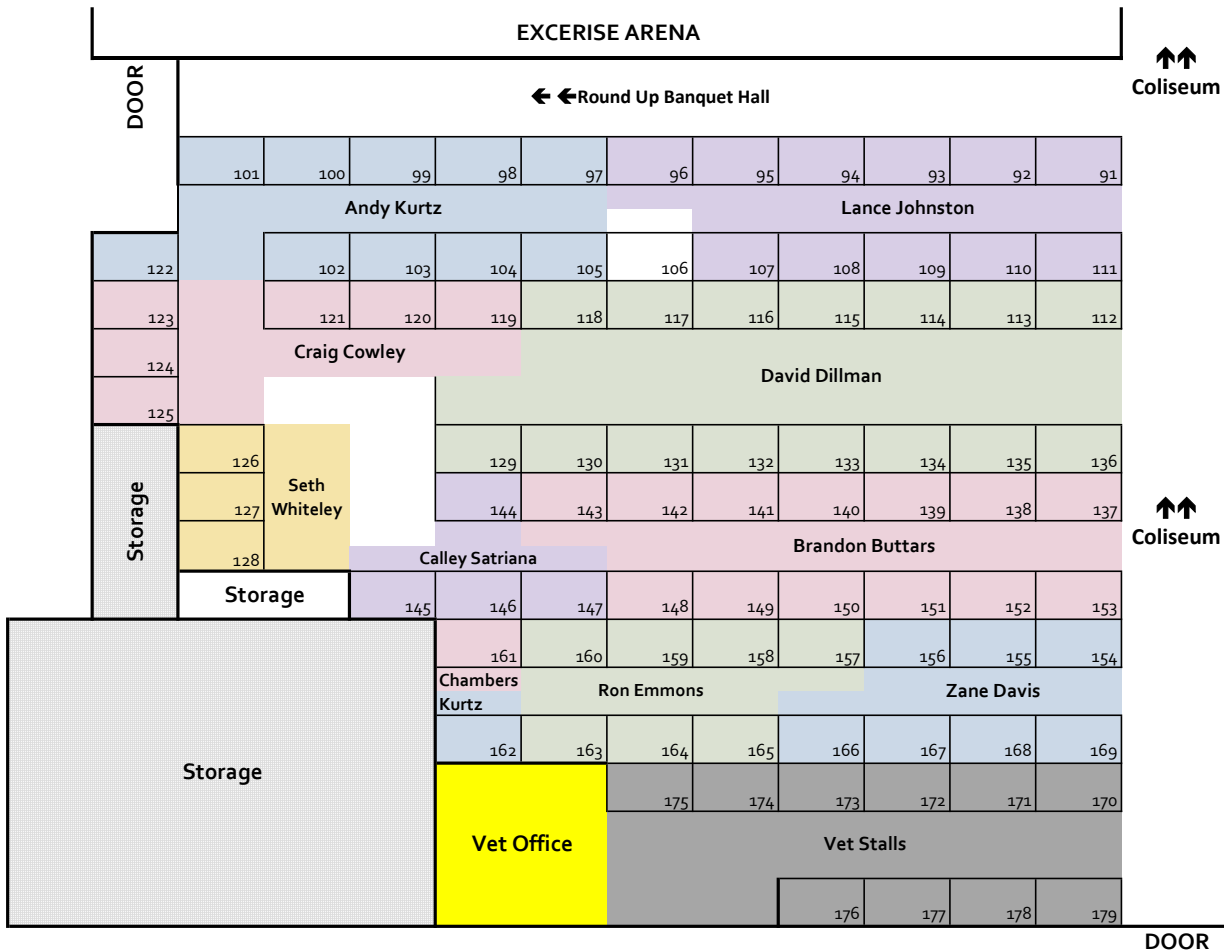

Richardson Bass Barn

Richardson Bass Barn

Burnett Building - Stall Area 1

Door				Door				
512	Barkemeyer	Wash Racks		575	576	577	578	579
511		Mark Sigler						
510	Grimshaw	513	534	Mark Sigler	535	552	Mark Sigler	581
509		514	533		536	551		574
508	Barry Spinweber	515	532	Jason Grimshaw	537	550	Mark Sigler	583
507		516	531		538	549		571
506	Trent Pedersen	517	530	Brad Barkemeyer	539	548	Mark Sigler	585
505		518	529		540	547		570
504	Trent Pedersen	519	528	Brad Barkemeyer	541	546	Mark Sigler	587
503		520	527		542	545		569
502	Trent Pedersen	521	526	Brad Barkemeyer	543	544	Mark Sigler	589
501		522	525		Storage			566
500	Trent Pedersen	523	524	Brad Barkemeyer	Storage		Mark Sigler	591
		523	524		Storage			563

← Coliseum ← Round Up Banquet Hall ← Vet Office

Trade Show → Show Office → Practice Pen → John Justin

Door

Burnett Building - Stall Area 2 & 3

Burnett Barn - Stall Area 5

Burnett Building - Stall Area 6

Moncrief Barn

Centennial Room	Storage	Storage	Lobby
		Men's RR	Women's RR

← Coliseum ← RoundUp Banquet Hall ← Vet Office

5046	5045	5044	5043	5042	5041	5040	5039	5038	5037	5036	5035
Chris & Sarah Dawson											
5047	5048	5049	5050	5051	5052	5053	5054	5055	5056	5057	5058
5094	5093	5092	5091	5090	5089	5088	5087	5086	5085	5084	5083
Chris & Sarah Dawson						Richard Winters					
5095	5096	5097	5098	5099	5100	5101	5102	5103	5104	5105	5106
5142	5141	5140	5139	5138	5137	5136	5135	5134	5133	5132	5131
Chris & Sarah Dawson						Matt Koch					
5143	5144	5145	5146	5147	5148	5149	5150	5151	5152	5153	5154
5190	5189	5188	5187	5186	5185	5184	5183	5182	5181	5180	5179
Clay Volmer											
5191	5192	5193	5194	5195	5196	5197	5198	5199	5200	5201	5202
5238	5237	5236	5235	5234	5233	5232	5231	5230	5229	5228	5227
Volmer	Dawson	E. Grady									
Waddell	Stevenso	Douglas	Jamie Olson								
5239	5240	5241	5242	5243	5244	5245	5246	5247	5248	5249	5250
Wash Racks											