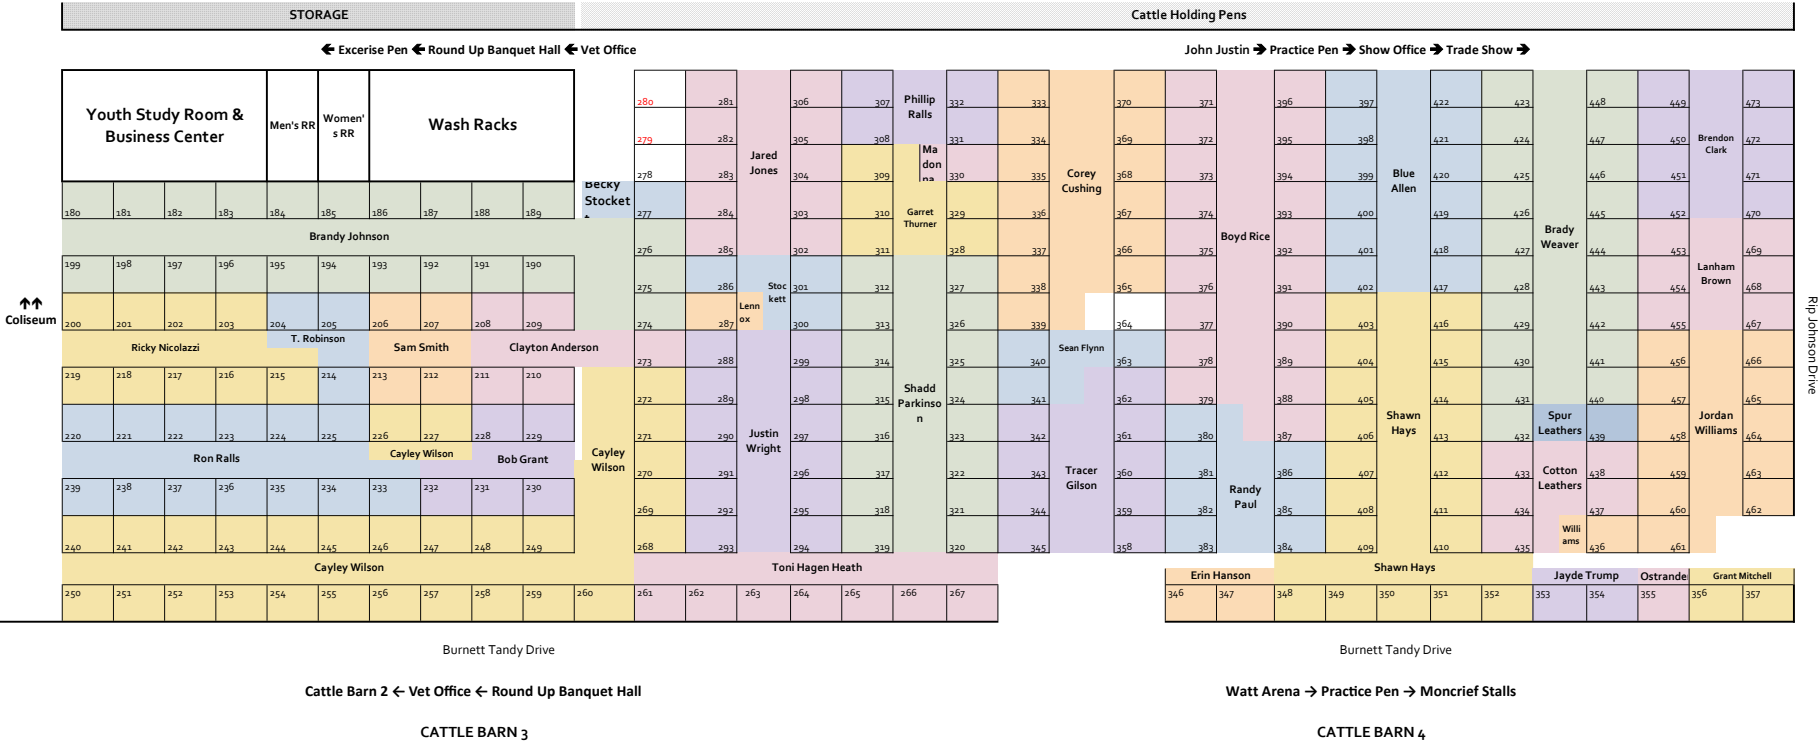

← Coliseum ← Round Up Banquet Hall ← Vet Office

Trade Show → Show Office → Practice Pen → John Justin

Door

Burnett Building - Stall Area 2 & 3

Burnett Barn - Stall Area 5

Burnett Building - Stall Area 6

Moncrief Barn

Centennial Room	Storage	Storage	Lobby
		Men's RR	Women's RR

← Coliseum ← RoundUp Banquet Hall ← Vet Office

5046	5045	5044	5043	5042	5041	5040	5039	5038	5037	5036	5035
Chris & Sarah Dawson											
5047	5048	5049	5050	5051	5052	5053	5054	5055	5056	5057	5058
5094	5093	5092	5091	5090	5089	5088	5087	5086	5085	5084	5083
Chris & Sarah Dawson						Richard Winters					
5095	5096	5097	5098	5099	5100	5101	5102	5103	5104	5105	5106
5142	5141	5140	5139	5138	5137	5136	5135	5134	5133	5132	5131
Chris & Sarah Dawson						Matt Koch					
5143	5144	5145	5146	5147	5148	5149	5150	5151	5152	5153	5154
5190	5189	5188	5187	5186	5185	5184	5183	5182	5181	5180	5179
Clay Volmer											
5191	5192	5193	5194	5195	5196	5197	5198	5199	5200	5201	5202
5238	5237	5236	5235	5234	5233	5232	5231	5230	5229	5228	5227
Volmer	Dawson	E. Grady									
Waddell	Stevenso	Douglas	Jamie Olson								
5239	5240	5241	5242	5243	5244	5245	5246	5247	5248	5249	5250
Wash Racks											

Ramp down to Watt Arena

Exercise Arena

John Justin
 ↑
 Show
 Office
 ↑
 Trade
 Show
 ↑
 Practice
 Pen

Watt Arena

Cattle Barn 4

Cattle Barn 3

Cattle Barn 2

- Coliseum →→
- Shavings →→
- Vet →→