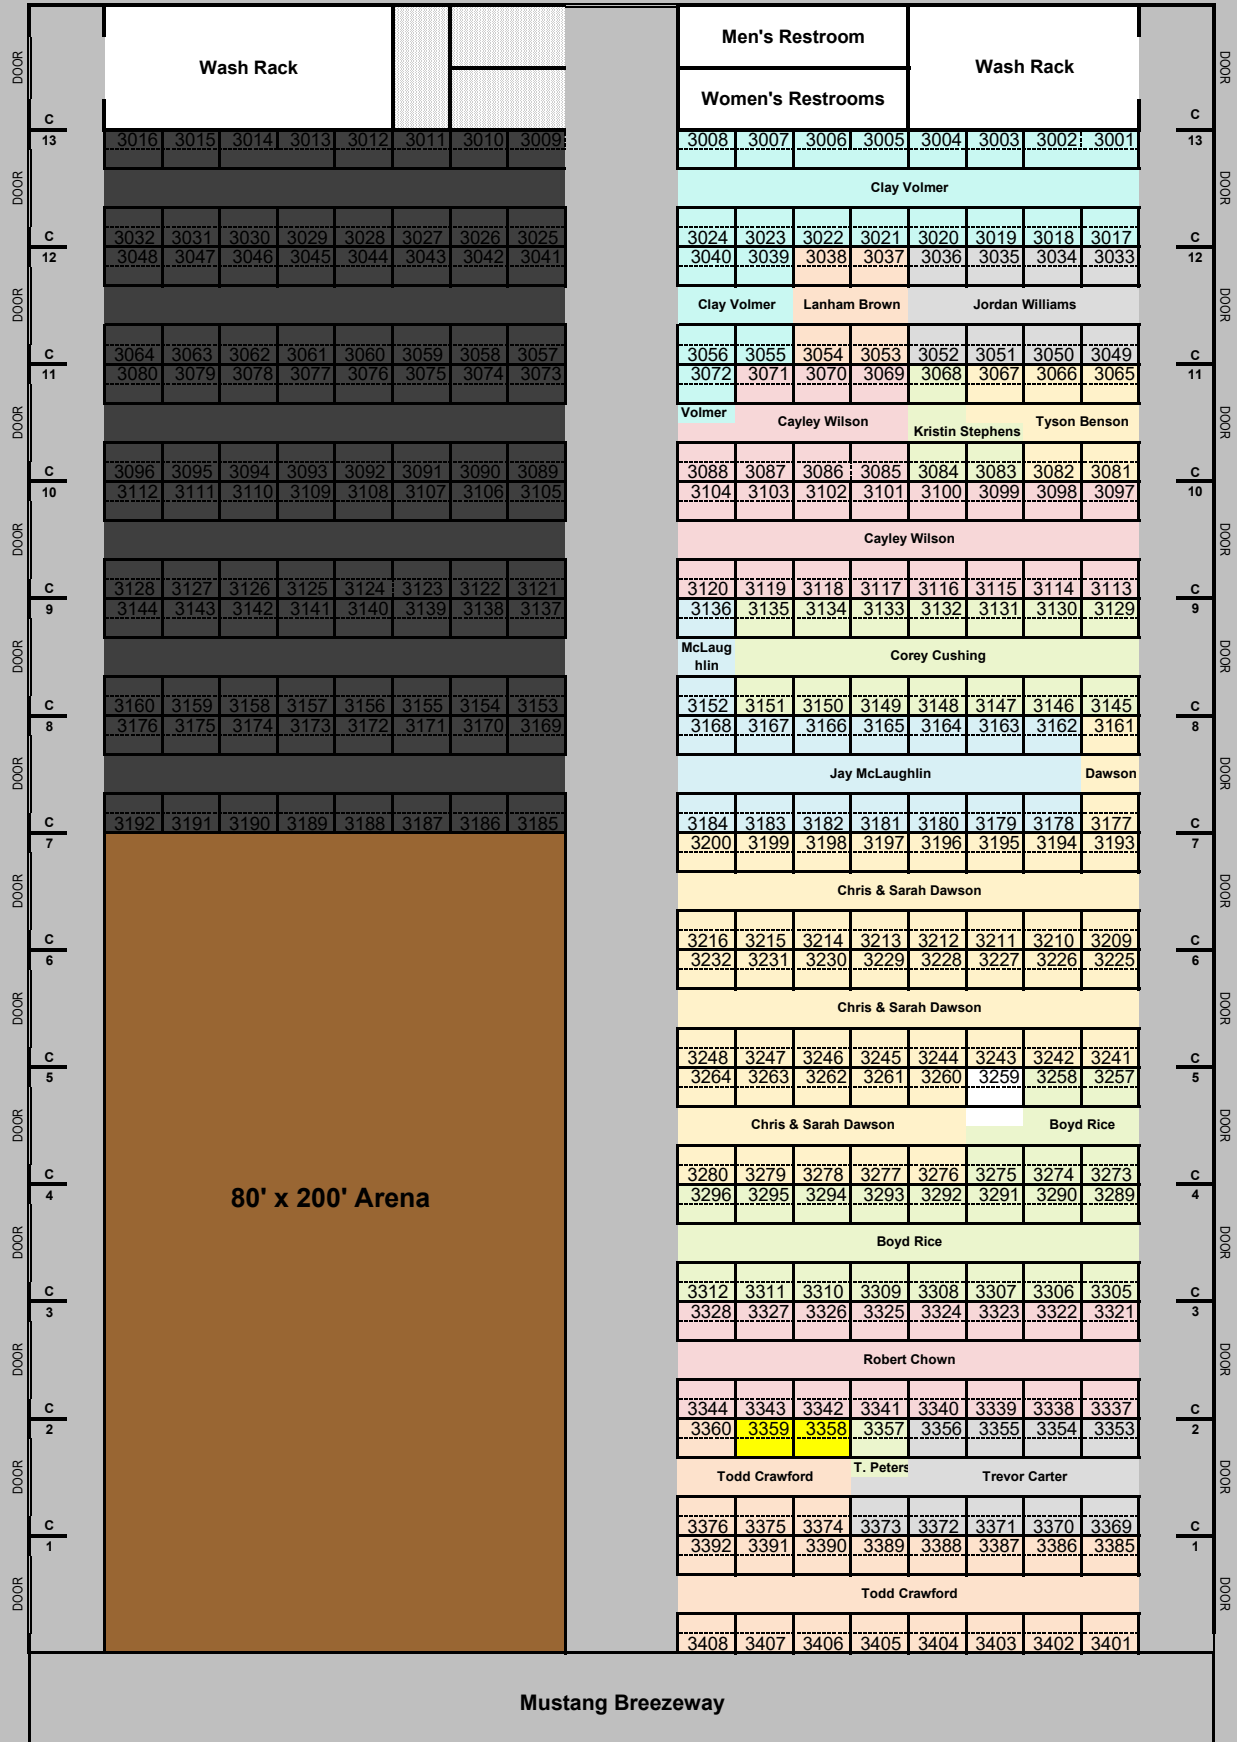

EXPLORER BARN - 416

80' x 200' Arena